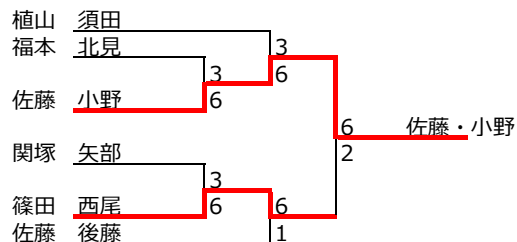

平成28年度 秋季南区民男子ダブルス大会 結果

1位トーナメント

優勝：佐藤・小野ペア
準優勝：篠田・西尾ペア

2位トーナメント

優勝：境・指宿ペア
準優勝：伊藤・松下ペア

3位トーナメント

優勝：藤田・中村ペア
準優勝：榎本・橘田ペア

【決勝トーナメント】

1位トーナメント

2位トーナメント

3位トーナメント

【予選リーグ】

A組	植・須	伊・松	小・中	順位
植山 須田	-	4-1	4-2	1
伊藤 松下	1-4	-	4-1	2
小林 中谷	2-4	1-4	-	3

D組	安・菊	佐・後	大・田	順位
安田 菊池	-	3-4	4-1	2
佐藤 後藤	4-3	-	4-0	1
大石 田嶋	1-4	0-4	-	3

B組	江・富	藤・中	佐・小	順位
江口 富永	-	4-3	0-4	2
藤田 中村	3-4	-	2-4	3
佐藤 小野	4-0	4-2	-	1

E組	境・指	関・矢	榎・橘	順位
境 指宿	-	4-3	3-4	2
関塚 矢部	3-4	-	4-1	1
榎本 橘田	4-3	1-4	-	3

C組	福・北	深・細	佐・平	順位
福本 北見	-	4-1	4-0	1
深谷 細川	1-4	-	4-1	2
佐久間 平井	0-4	1-4	-	3

F組	石・土	夏・石	篠・西	順位
石川 土井	-	4-0	3-4	2
夏目 石塚	0-4	-	1-4	3
篠田 西尾	4-3	4-1	-	1