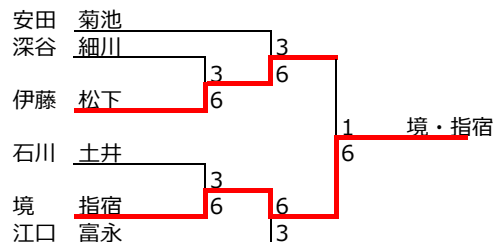

平成28年度 秋季南区民男子ダブルス大会 結果

1位トーナメント

優勝：佐藤・小野ペア
準優勝：篠田・西尾ペア

2位トーナメント

優勝：境・指宿ペア
準優勝：伊藤・松下ペア

3位トーナメント

優勝：藤田・中村ペア
準優勝：榎本・橘田ペア

【決勝トーナメント】

1位トーナメント

2位トーナメント

3位トーナメント

【予選リーグ】

A組	植・須	伊・松	小・中	順位
植山 須田	-	4-1	4-2	1
伊藤 松下	1-4	-	4-1	2
小林 中谷	2-4	1-4	-	3

D組	安・菊	佐・後	大・田	順位
安田 菊池	-	3-4	4-1	2
佐藤 後藤	4-3	-	4-0	1
大石 田嶋	1-4	0-4	-	3

B組	江・富	藤・中	佐・小	順位
江口 富永	-	4-3	0-4	2
藤田 中村	3-4	-	2-4	3
佐藤 小野	4-0	4-2	-	1

E組	境・指	関・矢	榎・橘	順位
境 指宿	-	4-3	3-4	2
関塚 矢部	3-4	-	4-1	1
榎本 橘田	4-3	1-4	-	3

C組	福・北	深・細	佐・平	順位
福本 北見	-	4-1	4-0	1
深谷 細川	1-4	-	4-1	2
佐久間 平井	0-4	1-4	-	3

F組	石・土	夏・石	篠・西	順位
石川 土井	-	4-0	3-4	2
夏目 石塚	0-4	-	1-4	3
篠田 西尾	4-3	4-1	-	1