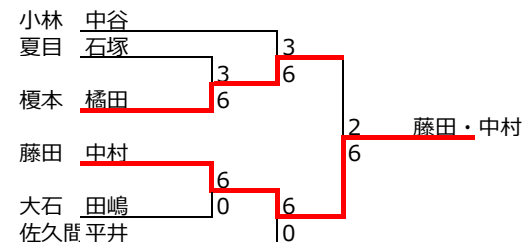

平成28年度 秋季南区民男子ダブルス大会 結果

1位トーナメント

優勝：佐藤・小野ペア
準優勝：篠田・西尾ペア

2位トーナメント

優勝：境・指宿ペア
準優勝：伊藤・松下ペア

3位トーナメント

優勝：藤田・中村ペア
準優勝：榎本・橘田ペア

【決勝トーナメント】

1位トーナメント

2位トーナメント

3位トーナメント

【予選リーグ】

A組	植・須	伊・松	小・中	順位
植山 須田	-	4-1	4-2	1
伊藤 松下	1-4	-	4-1	2
小林 中谷	2-4	1-4	-	3

D組	安・菊	佐・後	大・田	順位
安田 菊池	-	3-4	4-1	2
佐藤 後藤	4-3	-	4-0	1
大石 田嶋	1-4	0-4	-	3

B組	江・富	藤・中	佐・小	順位
江口 富永	-	4-3	0-4	2
藤田 中村	3-4	-	2-4	3
佐藤 小野	4-0	4-2	-	1

E組	境・指	関・矢	榎・橘	順位
境 指宿	-	4-3	3-4	2
関塚 矢部	3-4	-	4-1	1
榎本 橘田	4-3	1-4	-	3

C組	福・北	深・細	佐・平	順位
福本 北見	-	4-1	4-0	1
深谷 細川	1-4	-	4-1	2
佐久間 平井	0-4	1-4	-	3

F組	石・土	夏・石	篠・西	順位
石川 土井	-	4-0	3-4	2
夏目 石塚	0-4	-	1-4	3
篠田 西尾	4-3	4-1	-	1